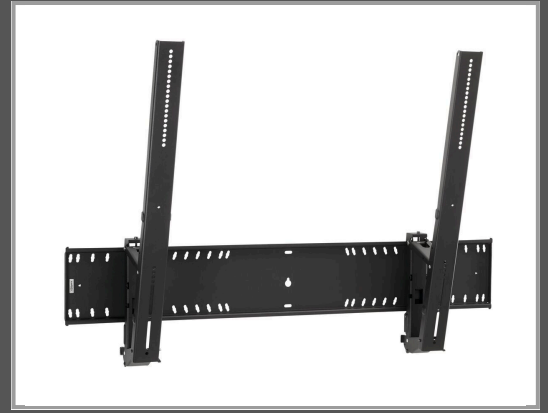

# Vogel's PFW 6910 Display-Wandhalterung neigbar

Display-Wandhalterung neigbar

Gruppe	Zubehör TFT/LCD-TV
Hersteller	Vogel's
Hersteller Art. Nr.	7369100
EAN/UPC	8712285336126

## Beschreibung

Vogel's Vogel's PFW 6910 - Wandhalterung für LCD-/Plasmafernseher - verriegelbar - Schwarz - Bildschirmgröße: 203.2-325.1 cm (80"-128"), Lieferzeit in Werktagen: 1

### Allgemeines

Typ Wandhalterung

Farbe Schwarz